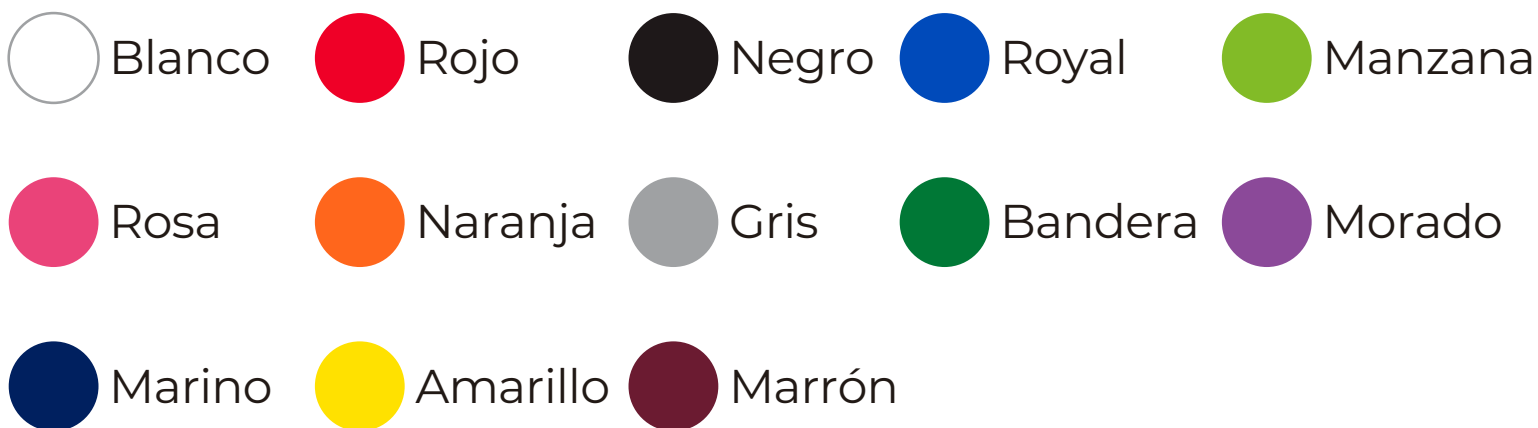

Secar a temperatura normal

No planchar

No utilizar blanqueadores

COLORES

MEDIDAS (CM)

Ancho	33
Alto	44
Ancho bolsa	18
Área de impresión	26 x 27

EMPAQUE

200 piezas